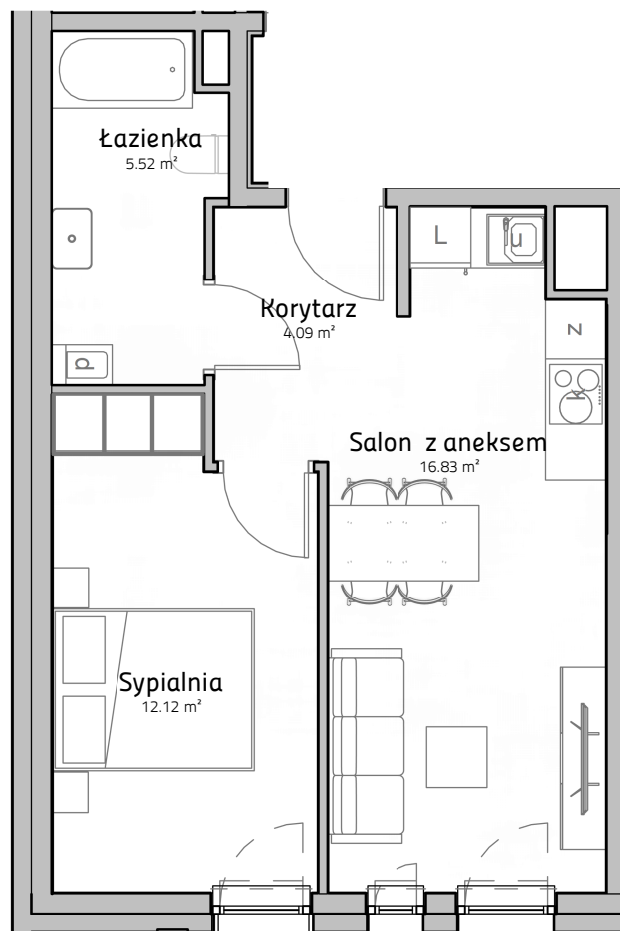

SLOVIANKA

Słowińska 6

PIĘTRO 03

MIESZKANIE 03.M.42

POWIERZCHNIA 38.56 m²

ELEWACJA ZACHODNIA

RZUT PIĘTRA 3

1 : 75